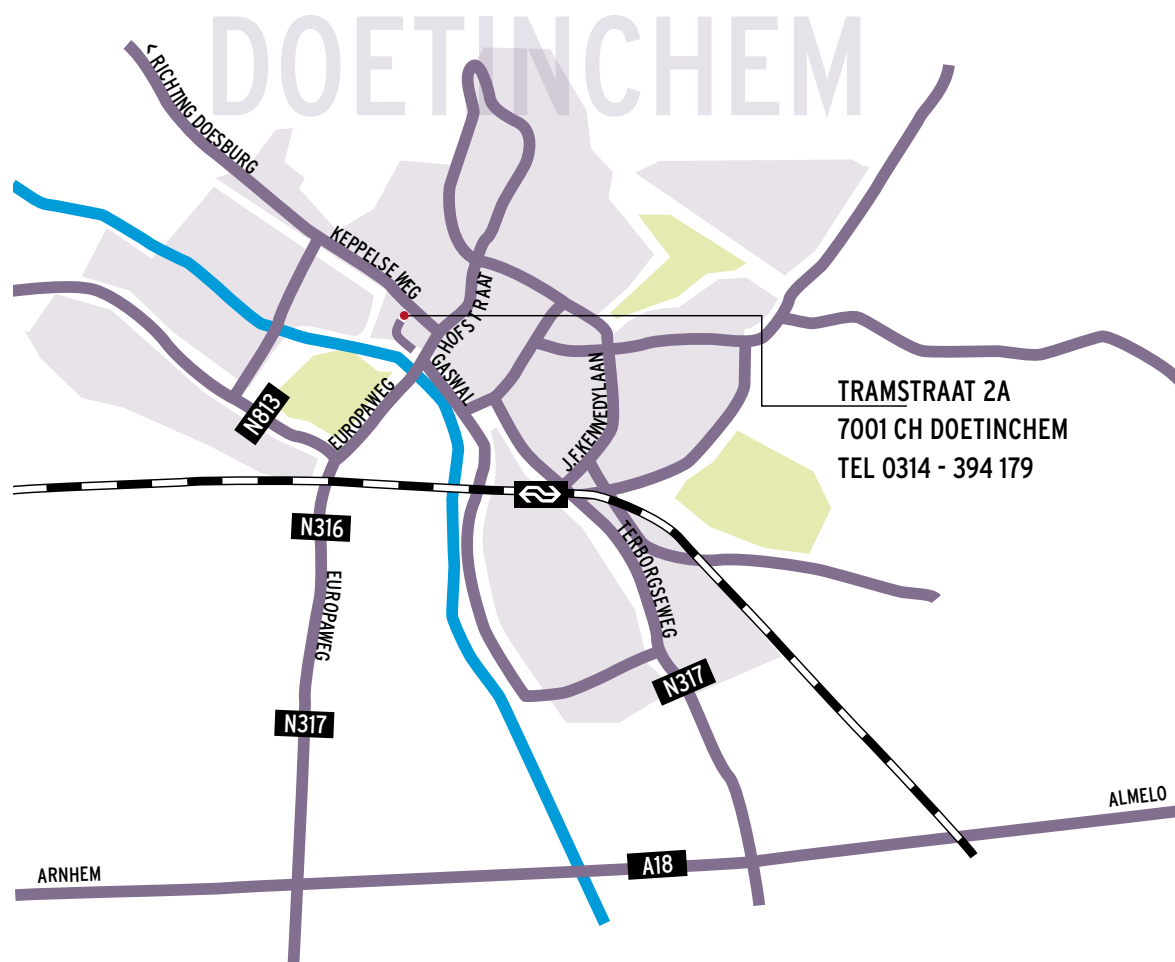

Routebeschrijving

MWMARIONVANAGEN
O R T H O D O N T I S T

ROUTE PER AUTO/FIETS:

- Komende vanaf het centraal station van Doetinchem gaat u linksaf (Terborgseweg).
- Aan het eind, T-splitsing, linksaf (IJsselkade).
- Aan het eind gaat u rechtsaf (C. Missetstraat) wat over gaat in de Gaswal.
- Aan het eind van deze weg gaat u rechtsaf (Europaweg).
- Hierna de 1e straat links (Keppelseweg).
- Hierna 1e straat links, (Tramstraat) uw bestemming is bereikt.

VANUIT DOESBURG:

- Keppelseweg richting centrum.
- Laatste zijstraat op de keppelseweg, rechtsaf (Tramstraat) uw bestemming is bereikt.